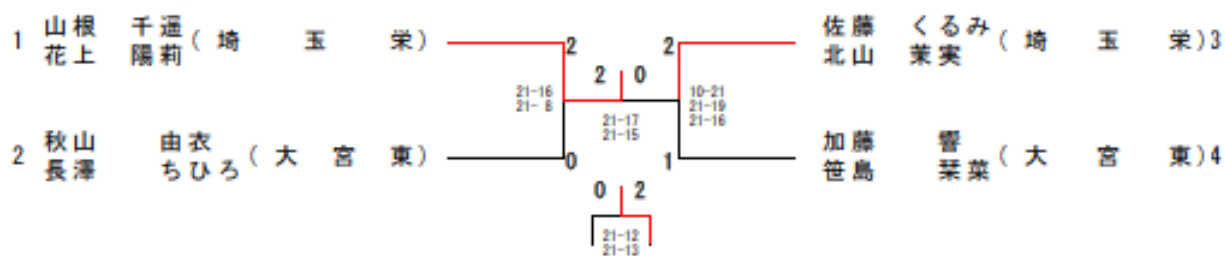

女子複(GD)・ブロック決勝

女子複(GD)・ブロック 1

1	山根千遥 (埼玉栄)	2	松岡寧々 (川口東)	26
2	花上陽莉 (埼玉栄)	2	佐々木日詩 (川口東)	27
3	山沢夏葵 (県立川口)	0	上野杏莉 (大宮北)	28
4	浪邊夏楓 (県立川口)	0	神山香里 (浦和北)	29
5	遠見紗良 (大宮東)	2	高橋小穂 (上尾鷹の台)	30
6	坂井奈美 (大宮東)	2	中戸小穂 (上尾鷹の台)	31
7	新田里歩 (上尾)	2	戸澤石澤 (上尾鷹の台)	32
8	新藤莉沙 (川口市立)	2	吉澤千夏 (浦和学院)	33
9	藤和歌菜 (川口市立)	2	小野ちひろ (大宮光陵)	34
10	今村結乃 (浦和実業学園)	0	秋庭優美 (栄北)	35
11	今村咲乃 (浦和実業学園)	0	竹内明日香 (栄北)	36
12	瀧口愛美 (与野)	2	中村優月 (上尾南)	37
13	藤七美 (与野)	2	金子心 (上尾南)	38
14	小橋美由 (鳩ヶ谷)	2	小倉万奈 (岩槻)	39
15	須永陽菜 (秀明英光)	0	川合彩奈 (浦和西)	40
16	山下梨帆 (浦和商业)	2	永田真希 (浦和西)	41
17	高橋夏 (浦和商业)	2	今村沙希 (川口北高校)	42
18	鈴木咲花 (大宮北)	2	本村祥 (川口北高校)	43
19	前川清乃 (大宮北)	2	田中愛乃 (県立川口)	44
20	中屋麗奈 (大宮)	1	吉田菜愛 (県立川口)	45
21	土加央音 (大宮)	0	土屋咲希 (川口青陵)	46
22	小池美奈 (浦和西)	2	葛原千夏 (川口青陵)	47
23	川口希未 (大宮南)	2	榎上紗和 (大宮開成)	48
24	土屋凛花 (市立浦和)	2	榎上美か (大宮開成)	49
25	同賀由菜 (浦和北)	2	外谷あき (淑徳与野)	50
26	木村実玖 (南稜)	2	松岡幸菜 (浦和東)	51
27	上村未里 (開智一貫)	2	太田理乃 (浦和東)	52
28	井上未佑 (開智一貫)	2	日下結依 (いずみ)	53
29	吉田美尋 (浦和明の星女子)	1	大町七海 (開智高等部)	54
30	長村沙季 (栄北)	1	久國加乃 (蕨)	55
31	山森夏結 (岩槻)	2	内堀汐梨 (蕨)	56
32	山若里 (岩槻)	2	神原琴乃 (武南)	57
33	高野周想 (栄東)	4	高橋星未 (武南)	58
34			高橋雪奈 (伊奈学園総合)	59
35			中村英知 (浦和商业)	60
36			折戸若日 (川口市立)	61
37			飯倉綾音 (浦和麗明高校)	62
38			近藤泉実 (浦和麗明高校)	63